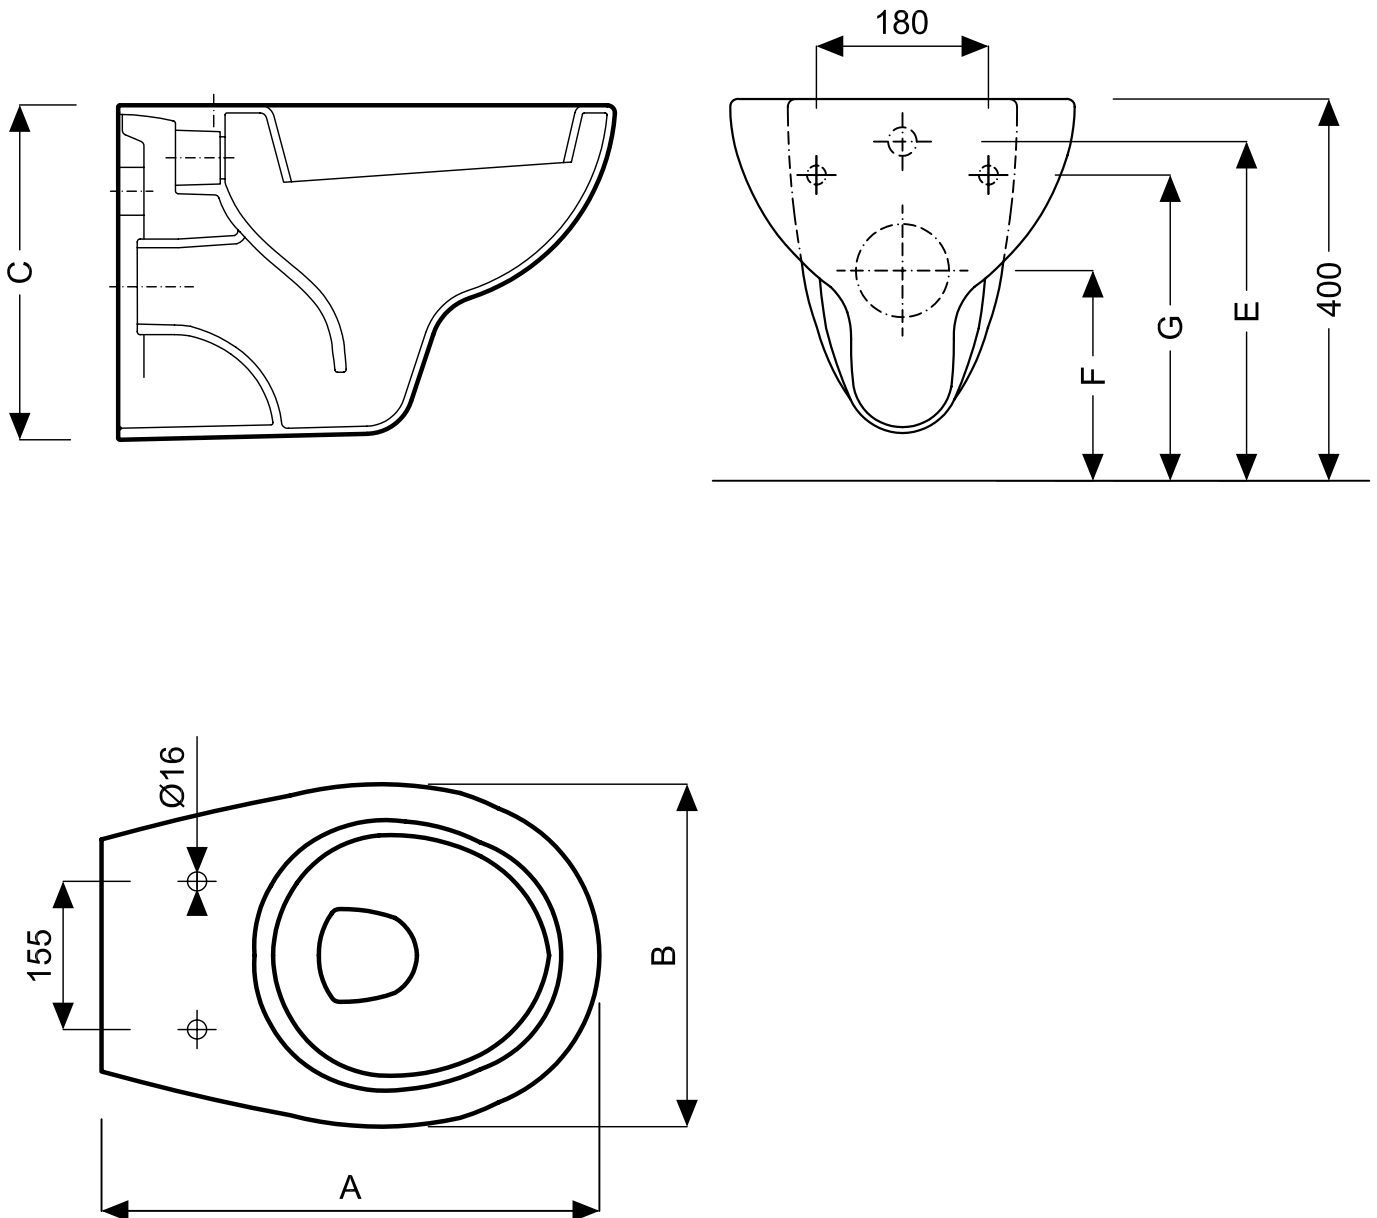

# colibrì 2

vaso sospeso

Quote d'ingombro

Quote d'installazione

Cod.	descrizione	Quote d'ingombro			Quote d'installazione		
		A	B	C	E	F	G
63312	Colibrì 2 - vaso sospeso	520	360	350	345	210	310

Le misure sono da considerarsi indicative. Pozzi-Ginori S.p.A. si riserva il diritto di apportare, in qualsiasi momento, modifiche tecniche, costruttive e dimensionali utili al miglioramento della nostra produzione